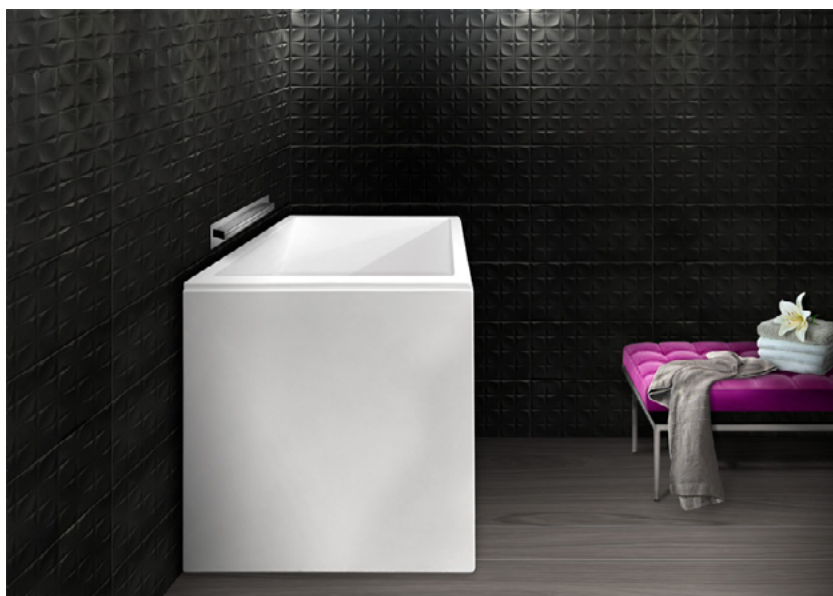

Matériau: PRFV (polyester renforcé en fibre de verre).

Structure: Métallique.

Couleur: Couleur standard blanche.

* Consulter pour d'autres couleurs.

Équipement: Vidange.

Robinet de pied: Optionnel.

OFURO 80x80

Places: 1 place assise.

Mesures: 80 x 80 x 100 cm.

Poids: 45 kg.

Capacité: 160 l. (Quantité conseillée pour 1 personne).