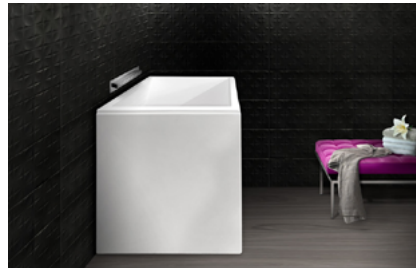

Ofuro carré 1 place
80x80
p. 06