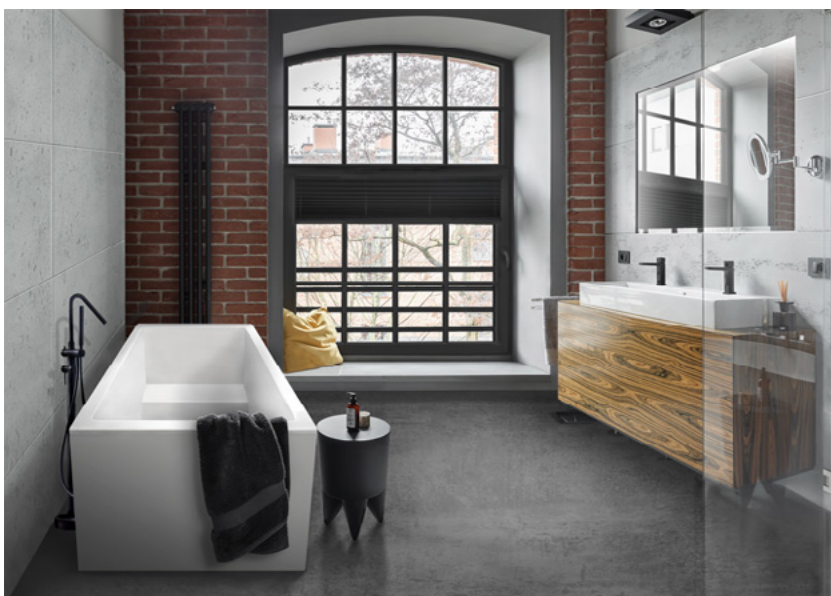

Matériau: PRFV (polyester renforcé en fibre de verre).

Structure: Métallique.

Couleur: Couleur standard blanche.
* Consulter pour d'autres couleurs.

Équipement: Vidange.

Robinet de pied: Optionnel.

OFURO 120x80

Places: 2 places assises.

Mesures: 120 x 80 x 100 cm.

Poids: 60 kg.

Capacité: 250 l. (Quantité conseillée pour 2 personnes).