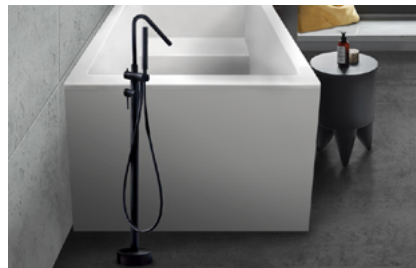

Accessoires
p. 09